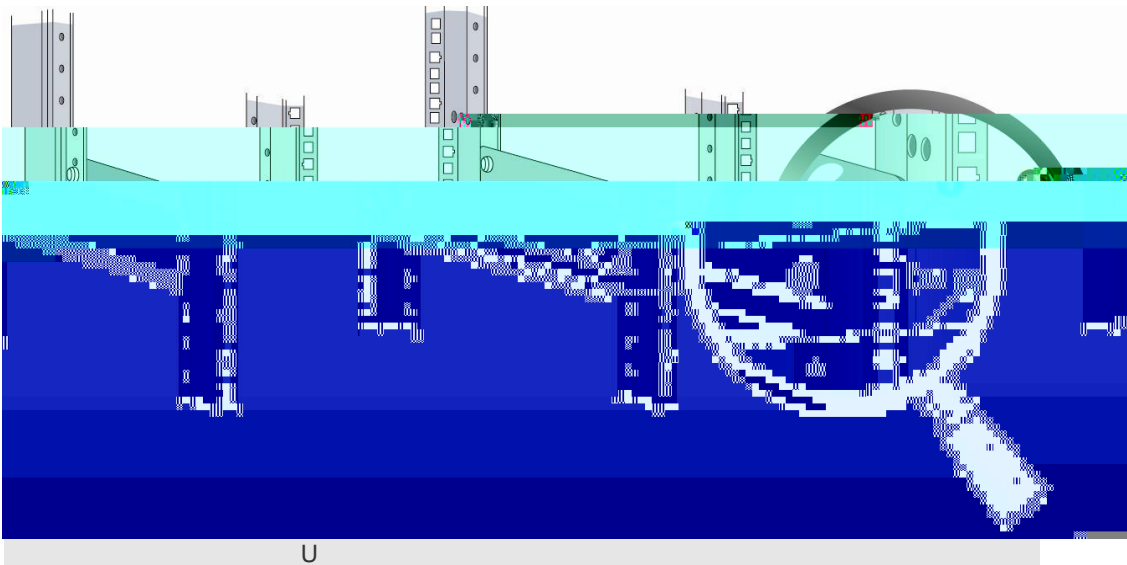

3.3

5mm

1.5cm

- 1)
- 2)
- 3)
- 4)

1RU=44.45mm(1.75inch) IEC60297 19 1RU 3-1

RU Rack Unit

WALL 1600-M5100

RU

U

RG-

3-1