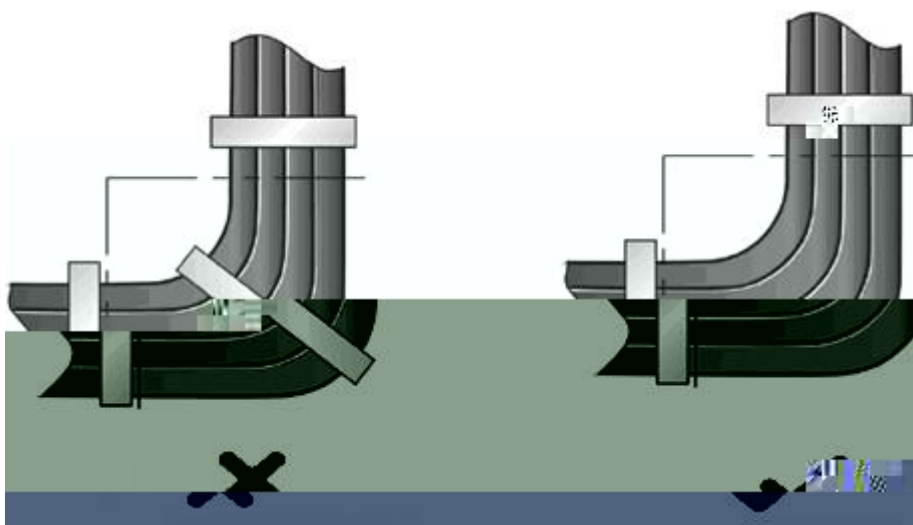

# B

RG-WALL 1600-M5100

19

D-2

D-3

D-3

220V

-48V