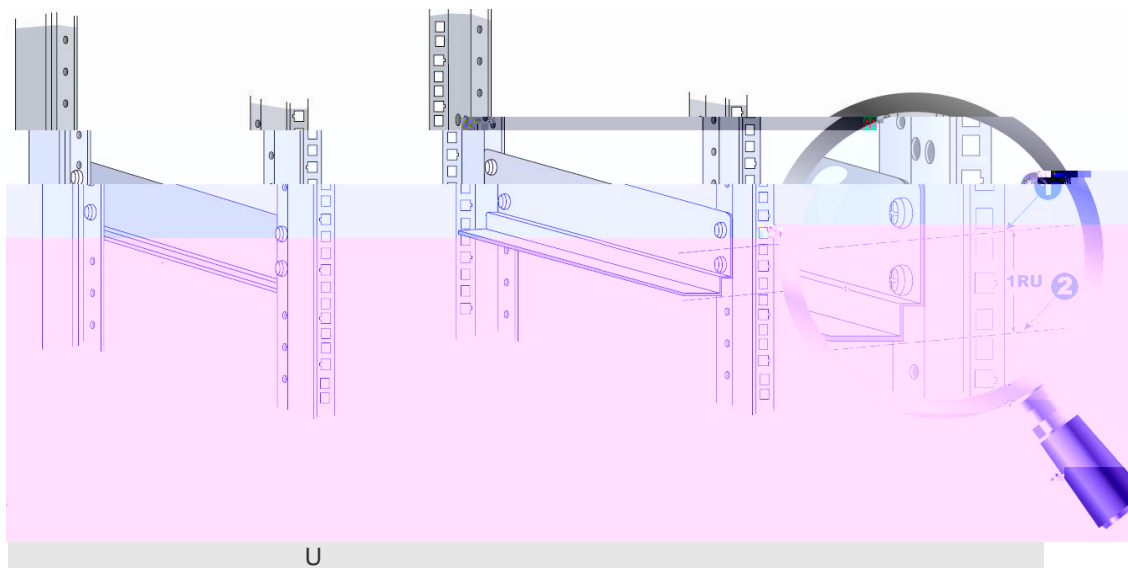

3.3

5mm

1.5cm

- 1)
- 2)
- 3)
- 4)

1RU=44.45mm(1.75inch) IEC60297 19 1RU 3-1

RU Rack Unit

RG-

WALL 1600-X8500

RU

U

3-1