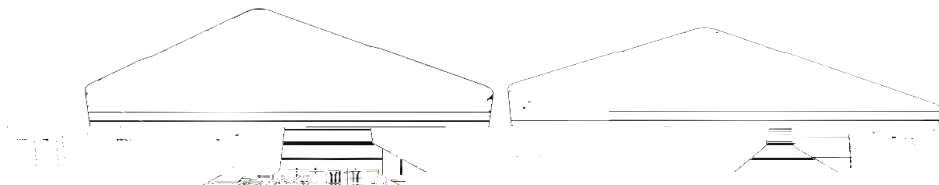

# User's Manual

100-240V

1.6G  
 1GB DDR3  
 4GB  
 HDMI 1.4      VGA  
 100M  
 4    USB 2.0  
 3.5mm  
 5V-3A   DC  
 0   ~40  
 10%~90%  
 2.5W  
 129mm x 108mm x 25mm

1		1		
2		1		
3		1		
4		1		

1. VGA