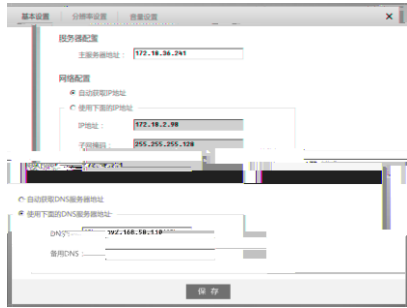

1.

RCD IP

2.

3.

4.