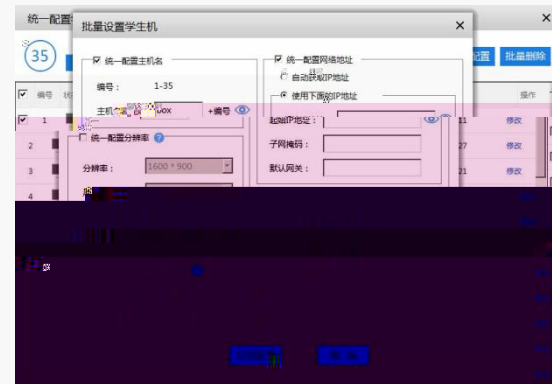

# 典型案例四

RCD6000 V2

+60 Rain200C

IP

" "

1