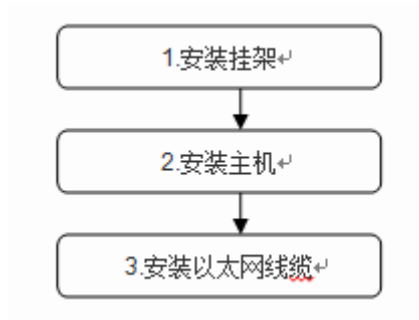

15W

PoE

2.5.6 EMI

-
-

2.6

3

RG-AP630-A AP

3.1