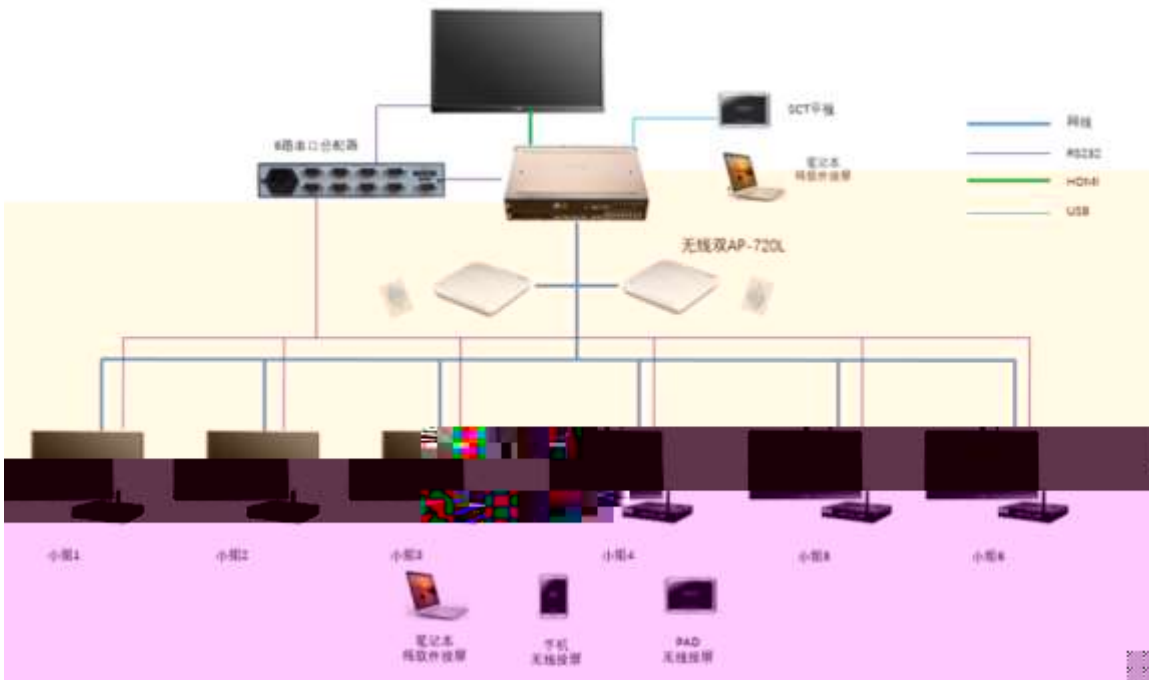

D

RG-GTS-S

2018-03-06			
2018-03-0820			

1	3
1.1	3
1.2	3
1.3	4
1.3.1	4
1.3.4	/ IDV/OPS	4
2	RG-GTS-S	5
2.1	RG-GTS-S	5
2.2	RG-GTS-S	6
2.3	RG-GTS-S	6
2.3.1	IDV/OPS-C +	6
2.3.2	OPS +	11
2.4	RG-GTS-S	13
2.4.1	13
2.4.2	14
3	16
3.1	16

1

1.1

1-1

1.2

+ + (IDV/OPS-C)+ (OPS-C) \$

- 2) AP AP SSID SSID 2.4G 5G
- 3) AP AP
- 4) RG-SCC1000 DHCP
- 5) / IDV/OPS

1.3

1.3.1