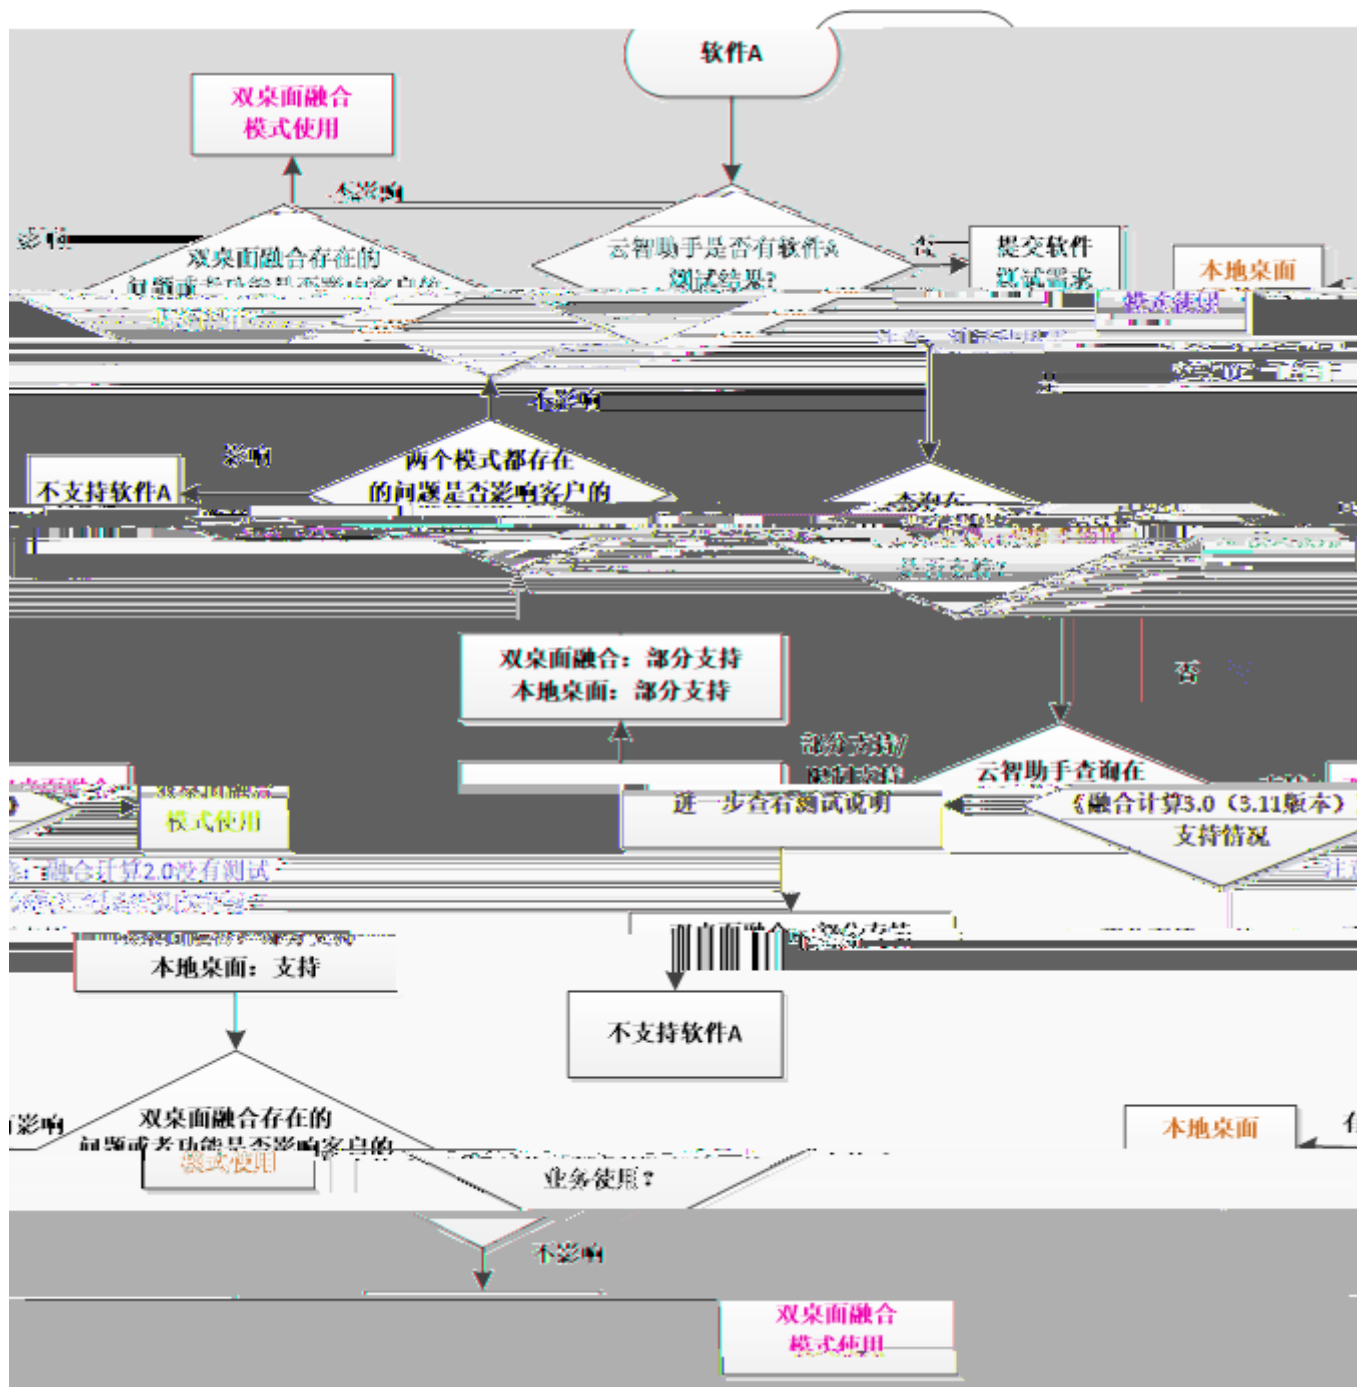

[service@ruijie.com.cn](mailto:service@ruijie.com.cn)

4008-111-000

<http://yixiu.ruijie.com.cn:8888/robot/interface/index.html>

2345

360