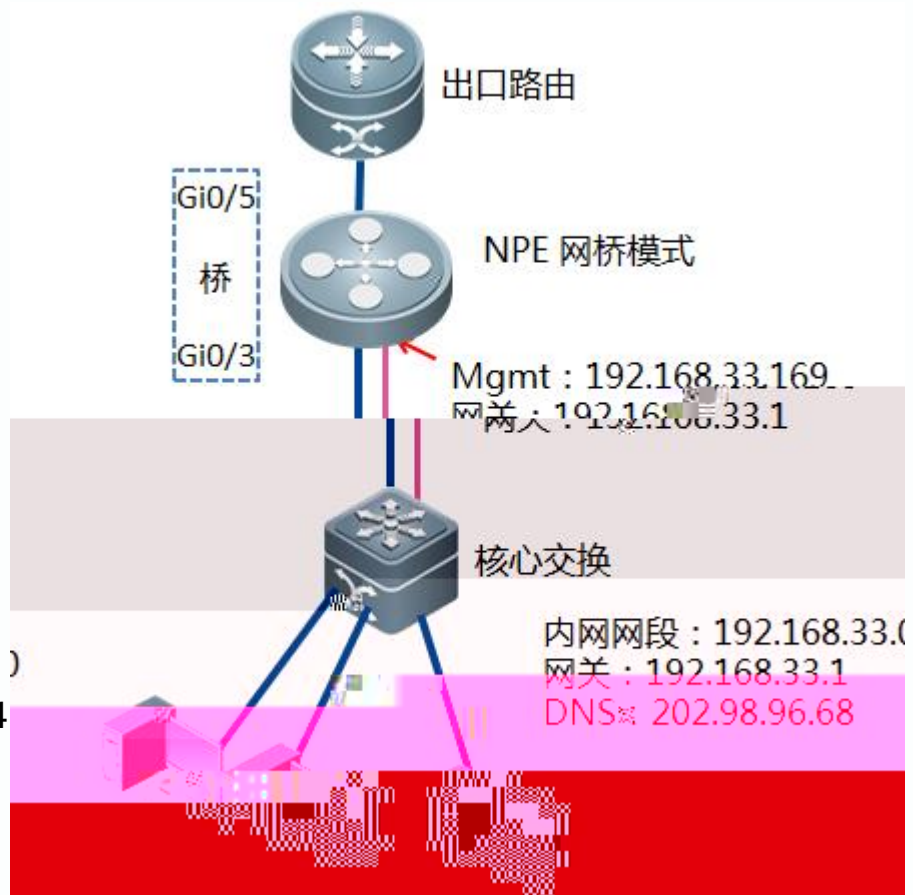

On the right side of the interface, there are labels for '内网口' (Internal Network Port) and '外网口' (External Network Port), with corresponding interface icons.

3

浏览明细、DNS、安全协议、

浏览方案: 保证办公应用 (企业) 返回已选方案

关键/保证

开启NAT配置 ·  勾选开启线路NAT功能。

开启路由功能 ·  勾选开启静态路由，将对右配置的路由配置生效路由。

应用识别更准确

用户体验计划： 及时发现最新特征库，让

配置可用的DNS，可能导致远程升级失败。

DNS服务器： 若不

完成配置

转到首页

页面点击“检查最新版本”按钮，来更新设备最新特征库！

完成快速配置后，建议到系统升级

NAT

DNS

DNS

Gi0/3

Gi0/5

MGMT

MGMT ip 192.168.33.169/24

192.168.33.1

1

MGMT

1

2

ip	MGMT	ip	192.168.1.1
	Gi0/3	Gi0/5	

3