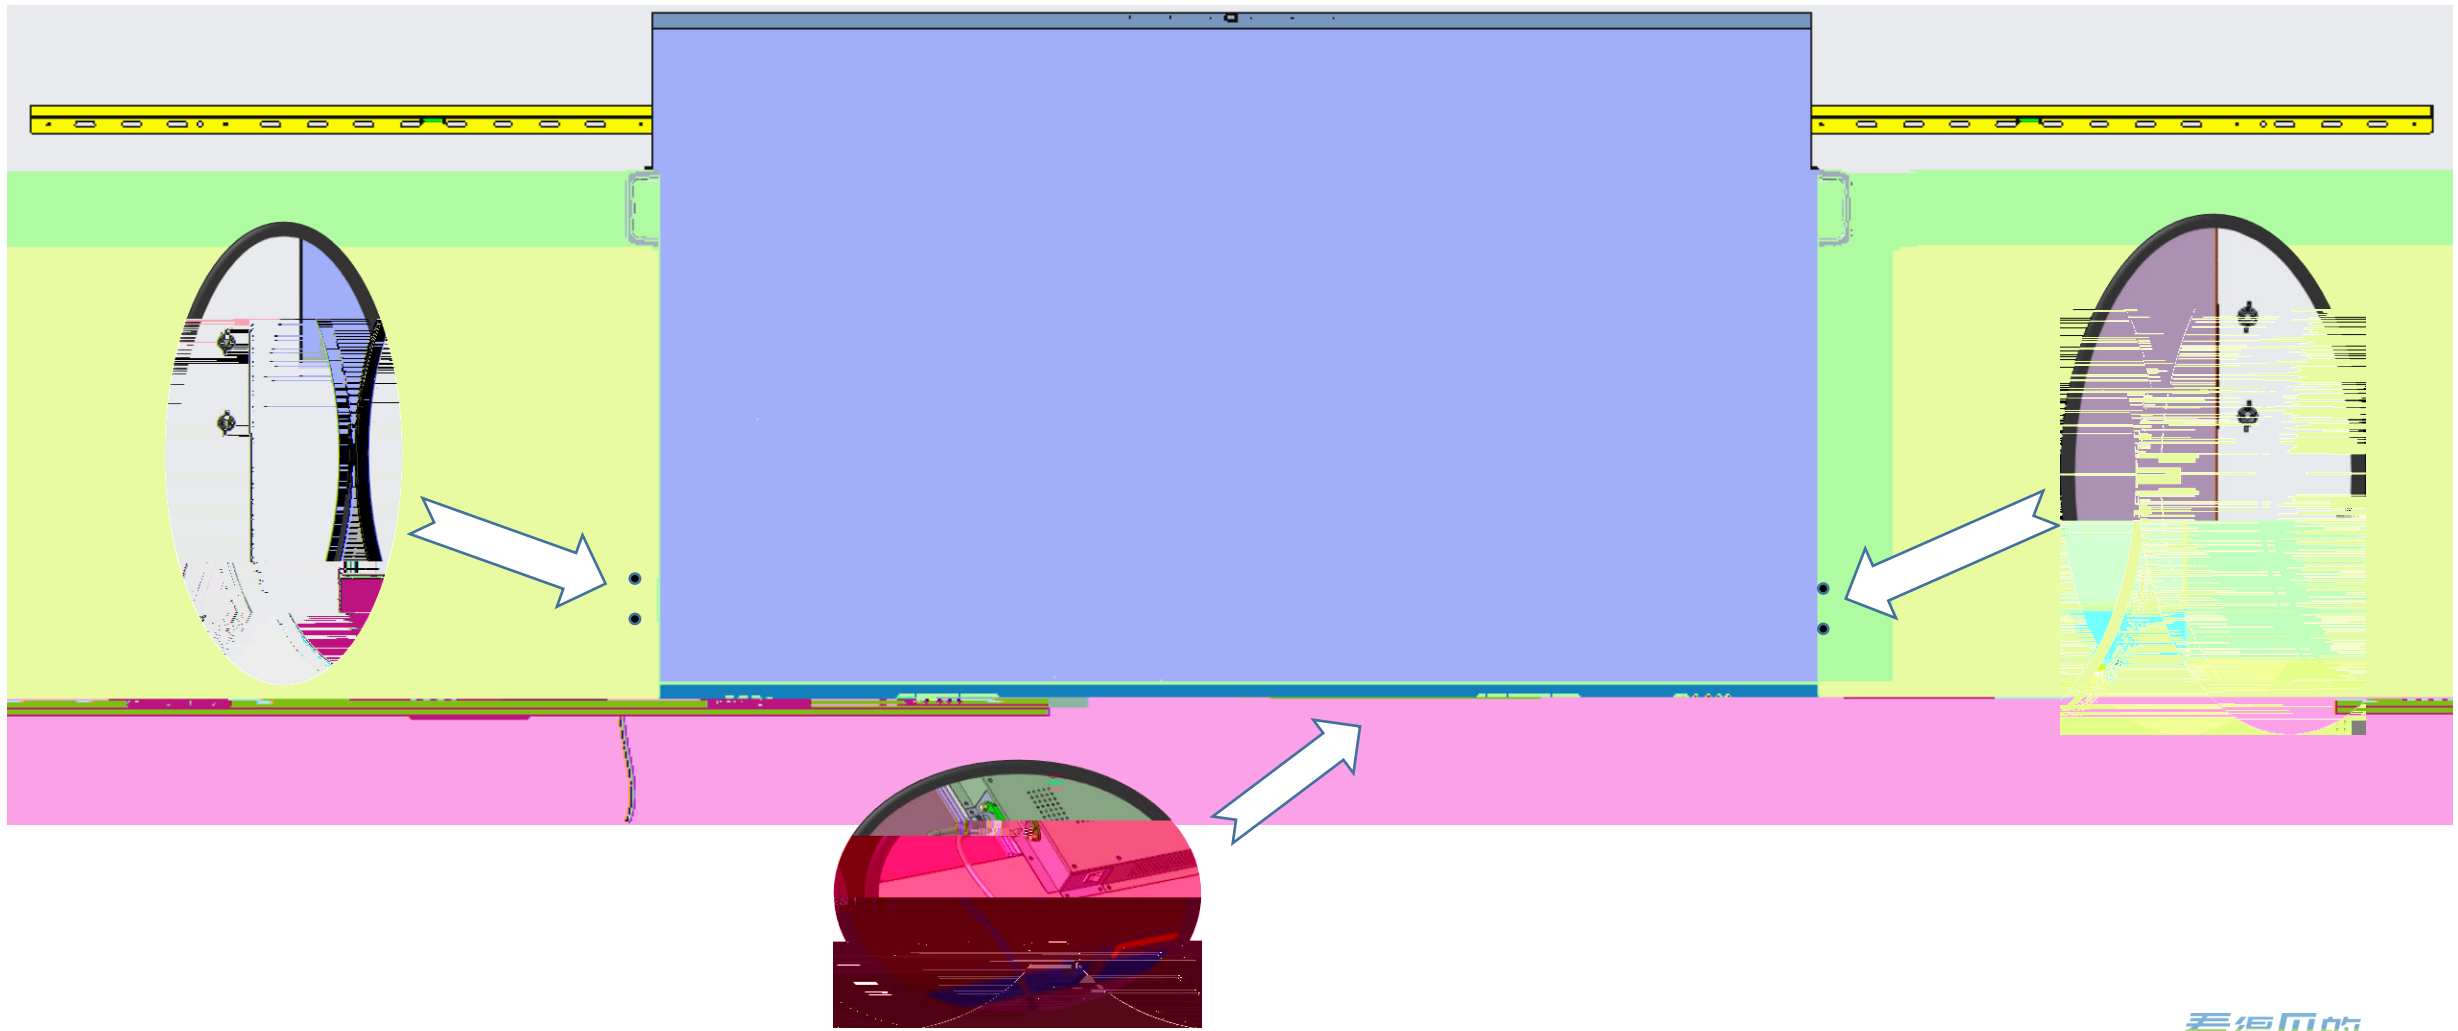

RG-IIB-N86K	
RG-IIB-N86KS	
RG-IIB-K86A	86
RG-IIB-K86AS	86
RG-IIB-K75A	75
RG-IIB-K75AS	75
RG-IIB-K55H	55

常用功能

网络设置

日期与时间

其他设置

关于

设备名称	交互智能平板
设备型号	RG-IIB-N86K
序列号	G10000100001C
运行内存	总共: 3GB 剩余: 1.71GB
存储空间	总共: 16GB 剩余: 8.01GB
整机温度	32
分辨率	3840x2160
安卓版本	Android 8.0.0
系统版本	SCOS2.3(0)B2_Release(2021020714)