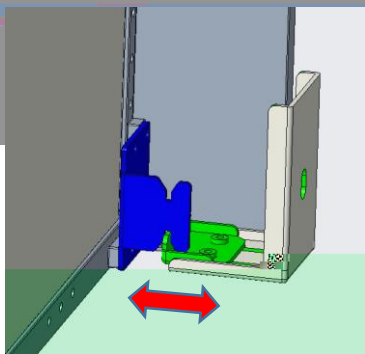

RG-IIB-N86K	
RG-IIB-N86KS	
RG-IIB-K86A	86
RG-IIB-K86AS	86
RG-IIB-K75A	75
RG-IIB-K75AS	75
RG-IIB-K55H	55

常用功能

网络设置

日期与时间

其他设置

关于

设备名称	交互智能平板
设备型号	RG-IIB-N86K
序列号	G10000100001C
运行内存	总共: 3GB 剩余: 1.71GB
存储空间	总共: 16GB 剩余: 8.01GB
整机温度	32
分辨率	3840x2160
安卓版本	Android 8.0.0
系统版本	SCOS2.3(0)B2_Release(2021020714)