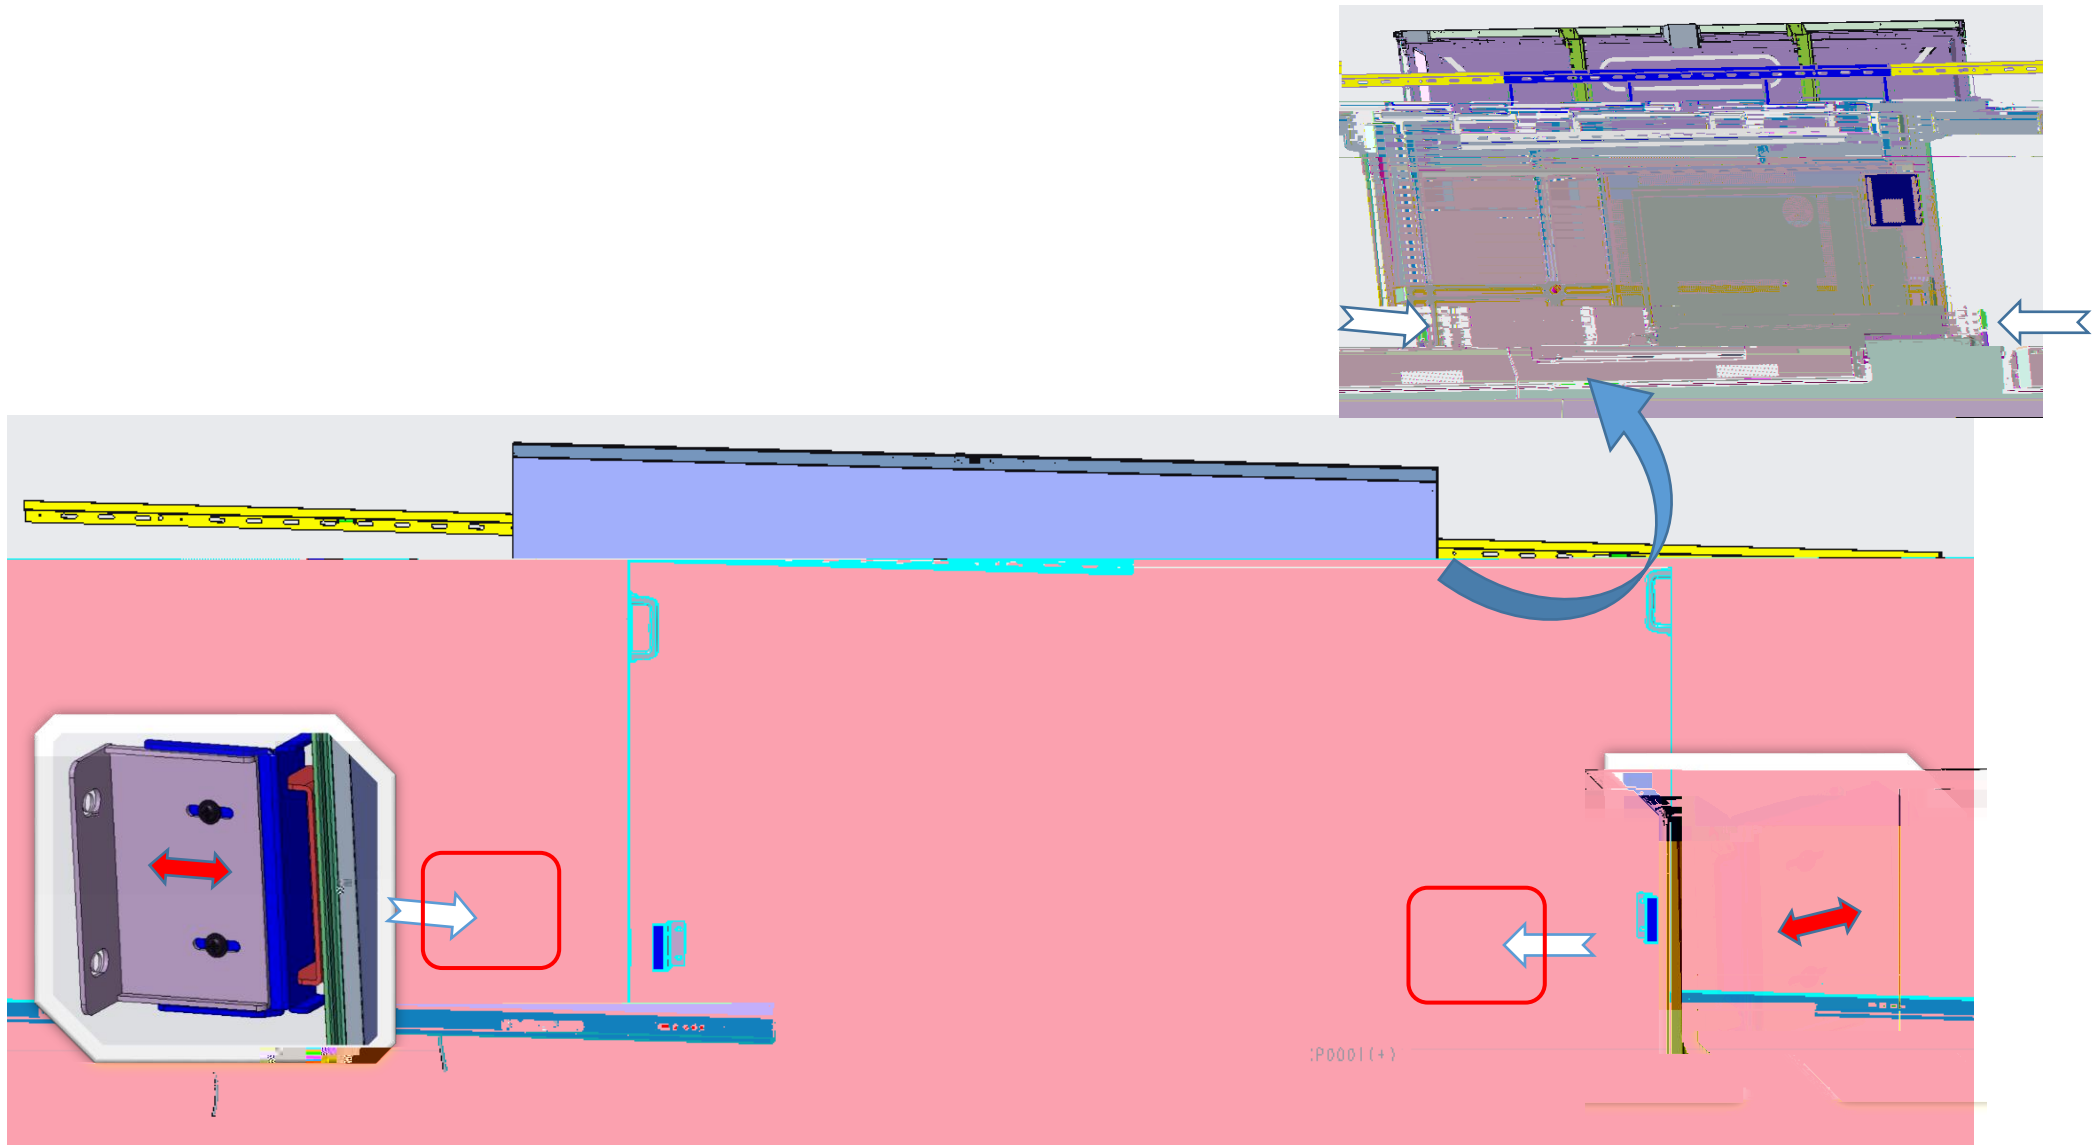

RG-IIB-N86K	
RG-IIB-N86KS	
RG-IIB-K86A	86
RG-IIB-K86AS	86
RG-IIB-K75A	75
RG-IIB-K75AS	75
RG-IIB-K55H	55

常用功能

网络设置

日期与时间

其他设置

关于

设备名称	交互智能平板
设备型号	RG-IIB-N86K
序列号	G10000100001C
运行内存	总共: 3GB 剩余: 1.71GB
存储空间	总共: 16GB 剩余: 8.01GB
整机温度	32
分辨率	3840x2160
安卓版本	Android 8.0.0
系统版本	SCOS2.3(0)B2_Release(2021020714)