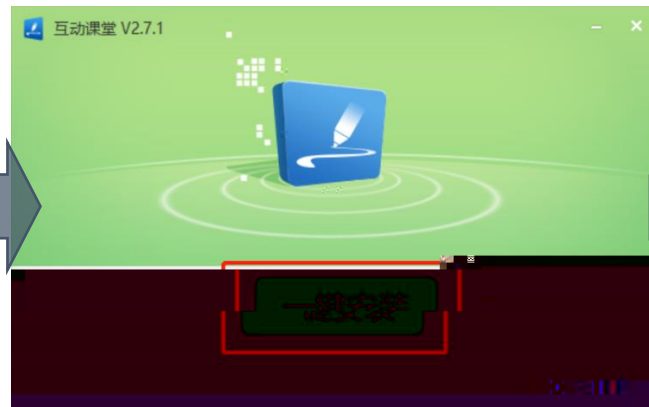

Ruijie

激活码

序列号

35H000105

知慧教育软件激活卡

使用说明：

- 1.初次使用时，请先与老师沟通，激活后才能使用。
- 2.扫描二维码或访问jh.huijiaoyun.com进行激活，激活说明：
(1) 输入激活码完善学校信息；

型号版本: PC BoardMain RV2.00