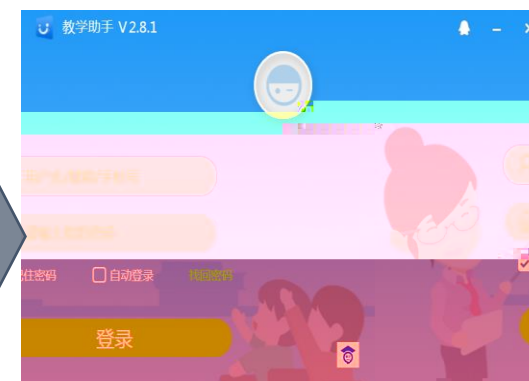

软件升级

开机后大屏默认信源

OPS

售后菜单

软件升级

语言

安卓系统还原

OPS一键还原

Ruijie

激活码

序列号

35H000105

知慧教育软件激活卡

使用说明：

- 1.初次使用时，请先与老师沟通，激活后才能使用。
- 2.扫描二维码或访问jh.huijiaoyun.com进行激活，激活说明：
(1) 输入激活码完善学校信息；

型号版本: PC BoardMain RV2.00