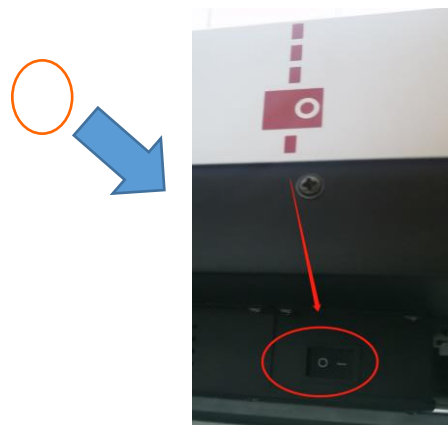

RG-IIB-N86K	
RG-IIB-N86KS	
RG-IIB-K86A	86
RG-IIB-K86AS	86
RG-IIB-K75A	75
RG-IIB-K75AS	75
RG-IIB-K55H	55

常用功能

网络设置

日期与时间

其他设置

关于

设备名称	交互智能平板
设备型号	RG-IIB-N86K
序列号	G10000100001C
运行内存	总共: 3GB 剩余: 1.71GB
存储空间	总共: 16GB 剩余: 8.01GB
整机温度	32
分辨率	3840x2160
安卓版本	Android 8.0.0
系统版本	SCOS2.3(0)B2_Release(2021020714)