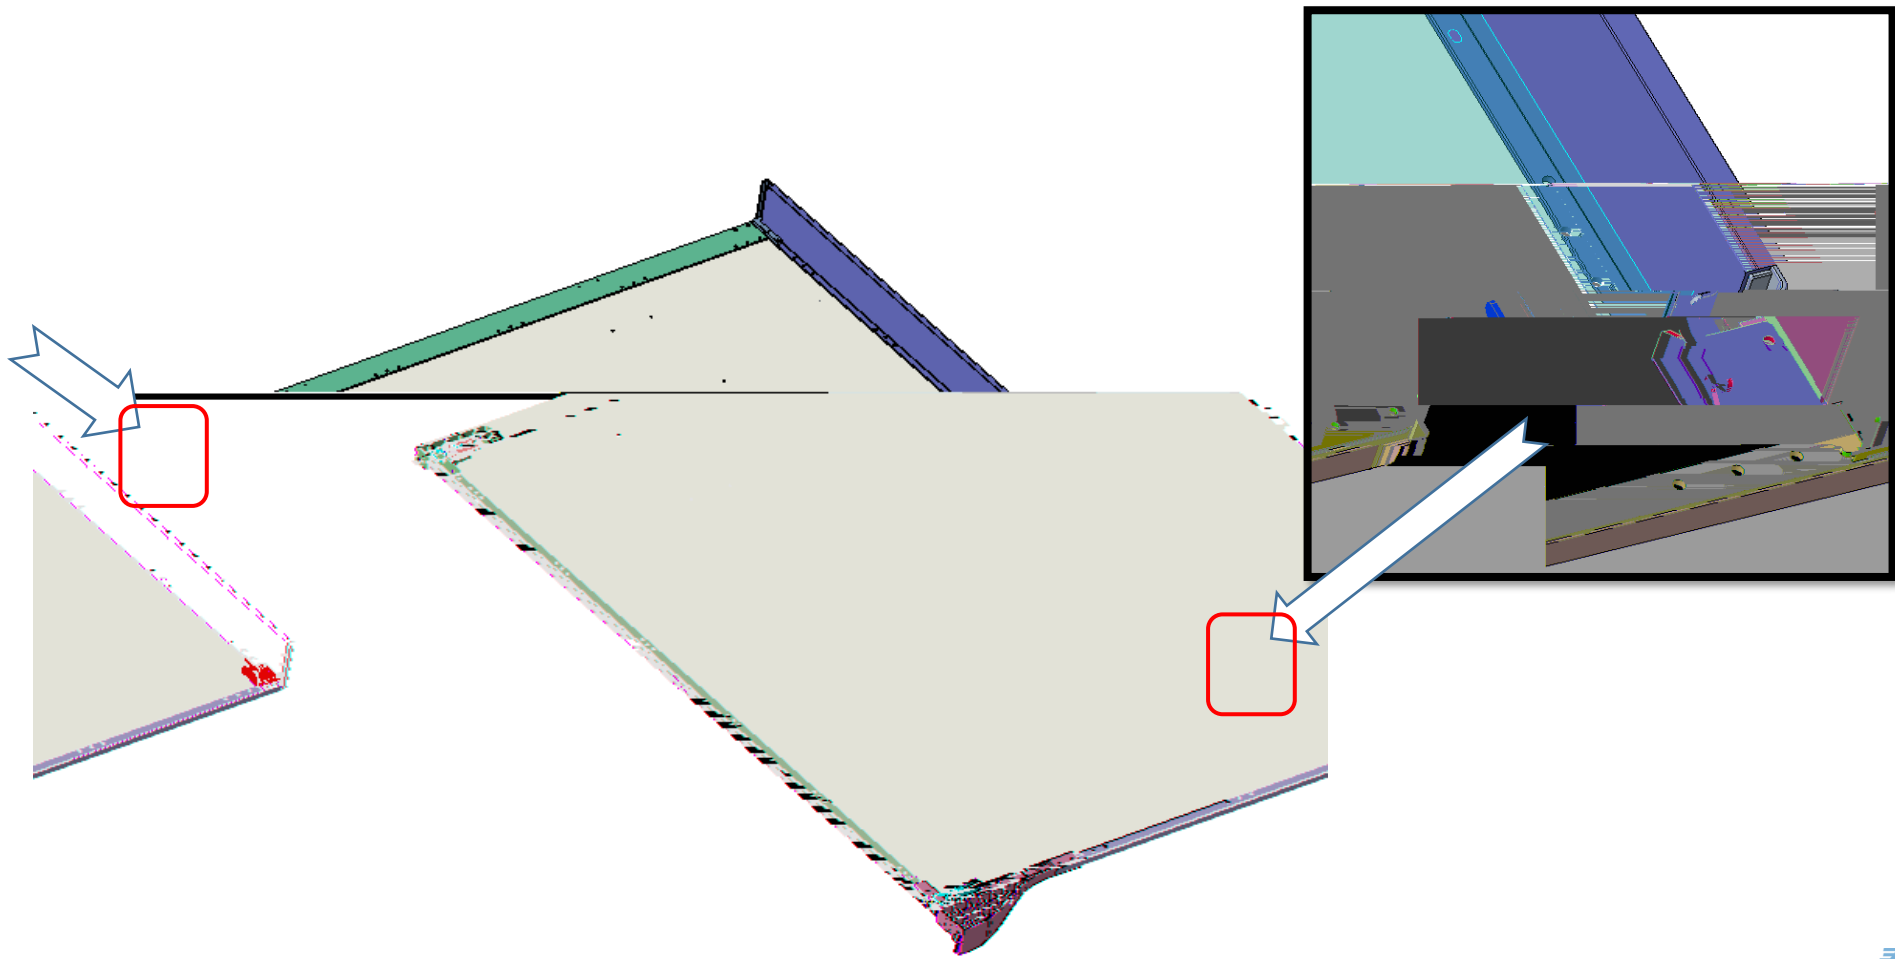

RG-IIB-N86K	
RG-IIB-N86KS	
RG-IIB-K86A	86
RG-IIB-K86AS	86
RG-IIB-K75A	75
RG-IIB-K75AS	75
RG-IIB-K55H	55

常用功能

网络设置

日期与时间

其他设置

关于

设备名称	交互智能平板
设备型号	RG-IIB-N86K
序列号	G10000100001C
运行内存	总共: 3GB 剩余: 1.71GB
存储空间	总共: 16GB 剩余: 8.01GB
整机温度	32
分辨率	3840x2160
安卓版本	Android 8.0.0
系统版本	SCOS2.3(0)B2_Release(2021020714)