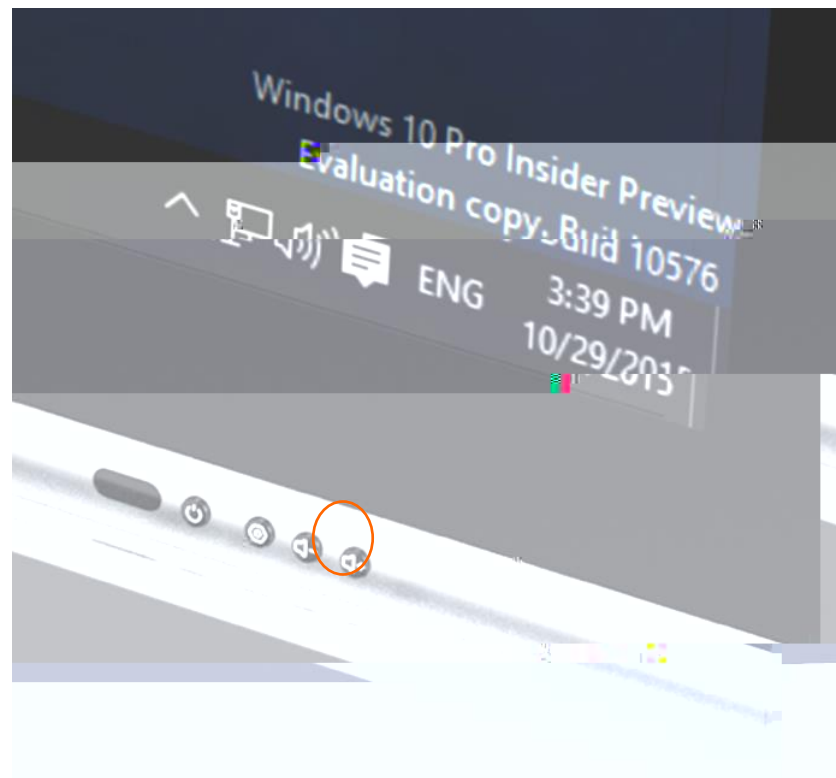

RG-IIB-N86K	
RG-IIB-N86KS	
RG-IIB-K86A	86
RG-IIB-K86AS	86
RG-IIB-K75A	75
RG-IIB-K75AS	75
RG-IIB-K55H	55

常用功能

网络设置

日期与时间

其他设置

关于

设备名称	交互智能平板
设备型号	RG-IIB-N86K
序列号	G10000100001C
运行内存	总共: 3GB 剩余: 1.71GB
存储空间	总共: 16GB 剩余: 8.01GB
整机温度	32
分辨率	3840x2160
安卓版本	Android 8.0.0
系统版本	SCOS2.3(0)B2_Release(2021020714)