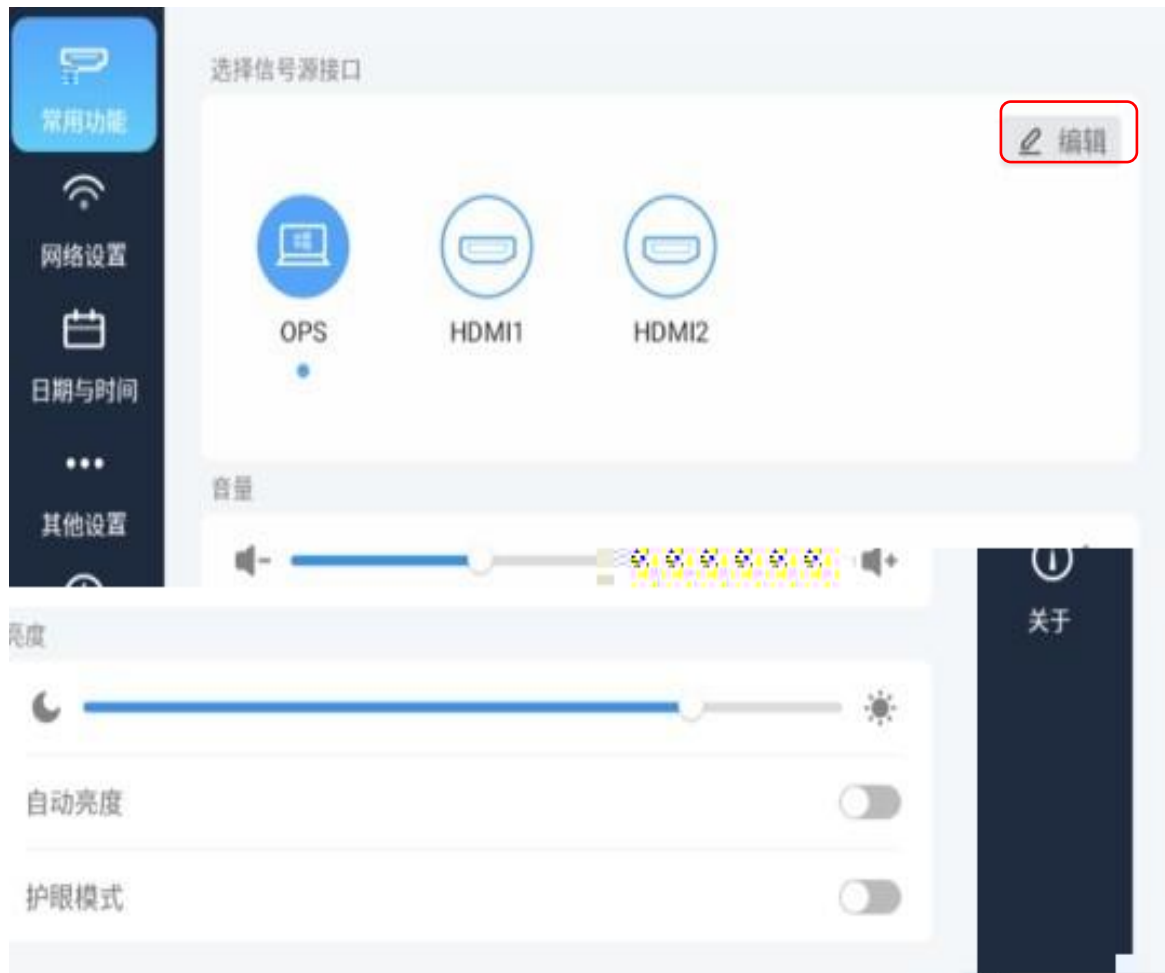

RG-IIB-N86K	
RG-IIB-N86KS	
RG-IIB-K86A	86
RG-IIB-K86AS	86
RG-IIB-K75A	75
RG-IIB-K75AS	75
RG-IIB-K55H	55

常用功能

网络设置

日期与时间

其他设置

关于

设备名称	交互智能平板
设备型号	RG-IIB-N86K
序列号	G10000100001C
运行内存	总共: 3GB 剩余: 1.71GB
存储空间	总共: 16GB 剩余: 8.01GB
整机温度	32
分辨率	3840x2160
安卓版本	Android 8.0.0
系统版本	SCOS2.3(0)B2_Release(2021020714)