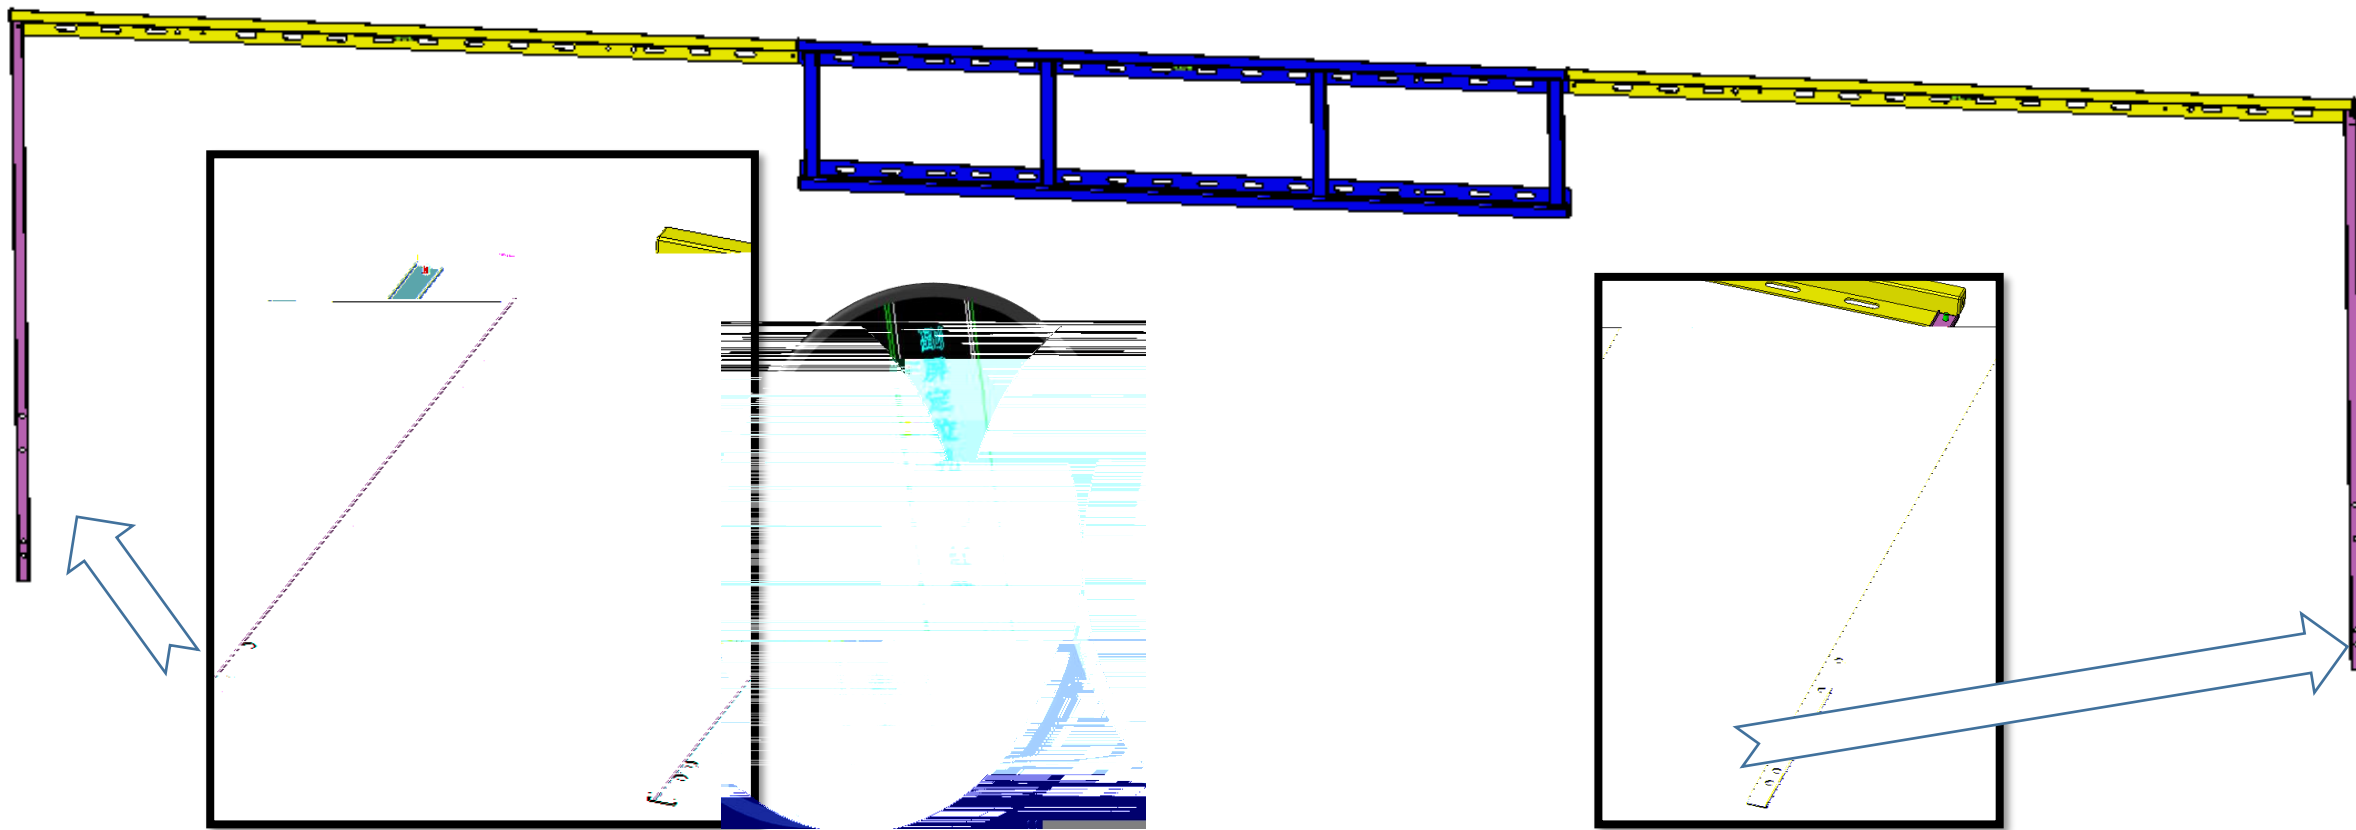

RG-IIB-N86K	
RG-IIB-N86KS	
RG-IIB-K86A	86
RG-IIB-K86AS	86
RG-IIB-K75A	75
RG-IIB-K75AS	75
RG-IIB-K55H	55

常用功能

网络设置

日期与时间

其他设置

关于

设备名称	交互智能平板
设备型号	RG-IIB-N86K
序列号	G10000100001C
运行内存	总共: 3GB 剩余: 1.71GB
存储空间	总共: 16GB 剩余: 8.01GB
整机温度	32
分辨率	3840x2160
安卓版本	Android 8.0.0
系统版本	SCOS2.3(0)B2_Release(2021020714)