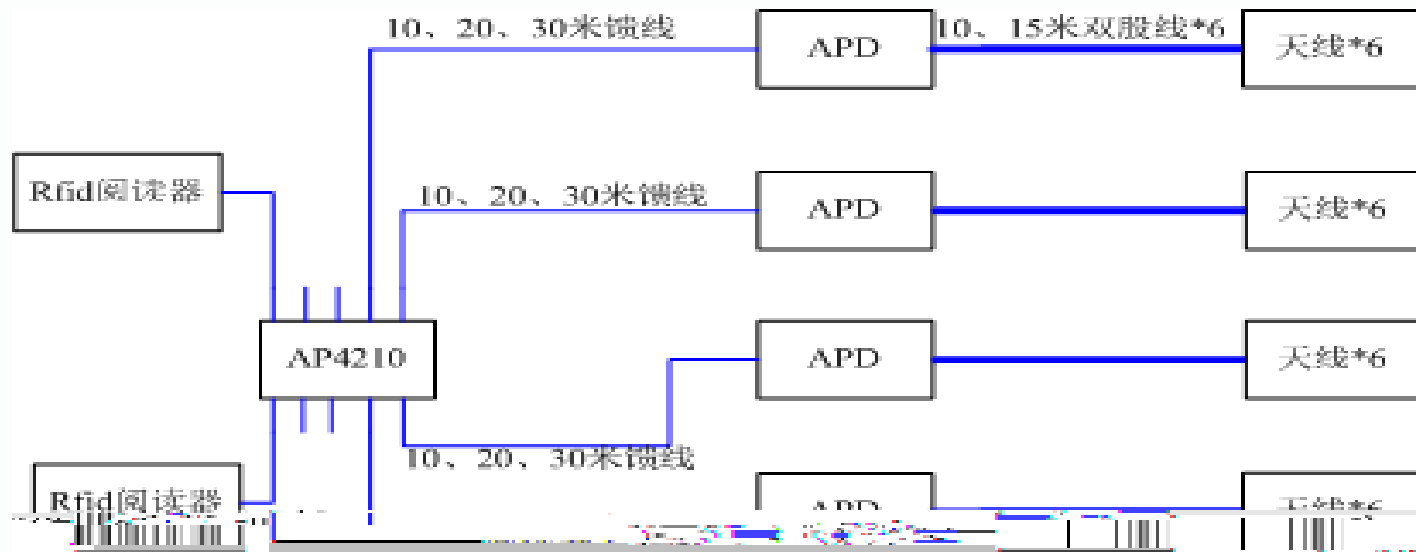

www.ruijie.com.cn

48V

console LAN/POE
power

移动医护零漫游方案 V1.0

型号:
RG-IOA-2505-S1
安装位置:
室内/走廊吊顶

型号:
RG-APD-HF04
安装位置:

移动医护云网

Office Tel: 010-

29

A 11

100036