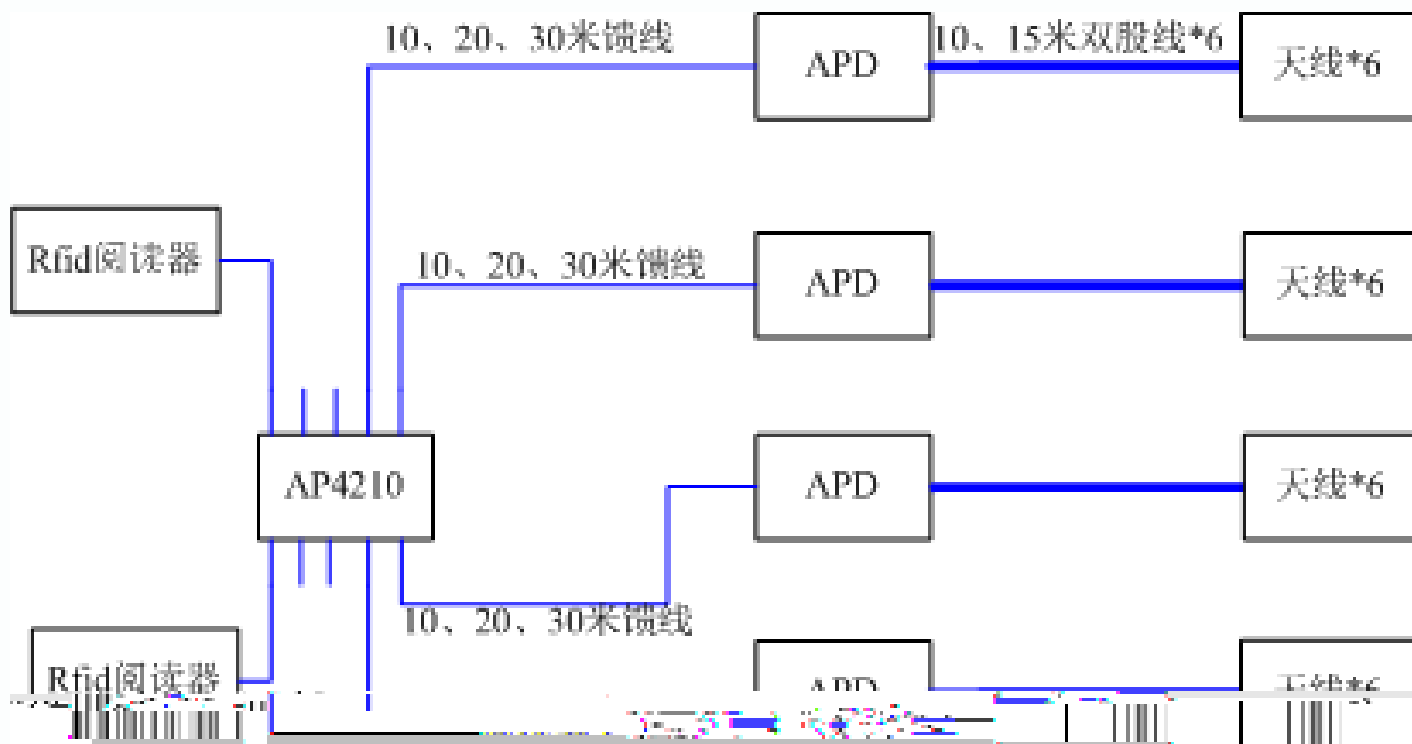

www.ruijie.com.cn

48V

console LAN/POE
power

移动医护零漫游方案 V1.0

型号:
RG-IOA-2505-S1
安装位置:
室内/走廊吊顶

型号:
RG-APD-HF04
安装位置:

移动医护云网

Office Tel: 010-

29

A 11

100036