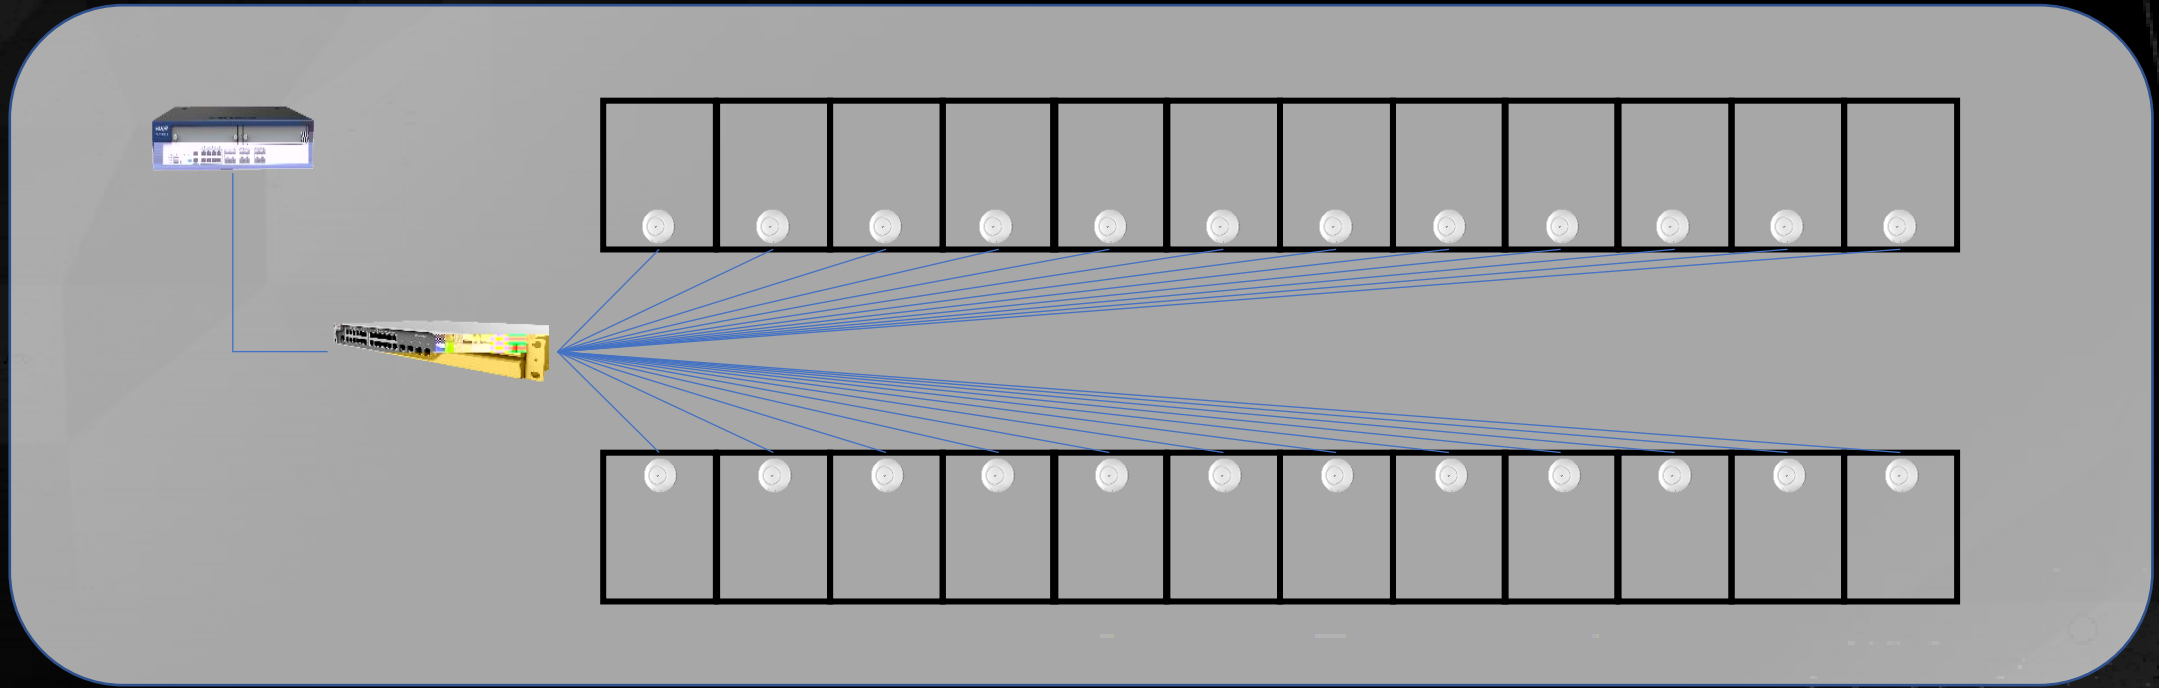

--802.11ax

D

802.11ac 5GHz 802.11ax  
2.4G 5G  
802.11a/b/g/n/ac

802.11ac MU-MIMO  
802.11ax MU-MIMO UL/DL

TWT Target Wakeup Time

80MHz  
160MHz  
8

433Mbps

颜色	态	义
	⌒	—
绿色		
绿色	⌒	⌒
绿色	⌒	
红色	⌒	

AP

AP

100

AP

24

AP

AP

802.11ac