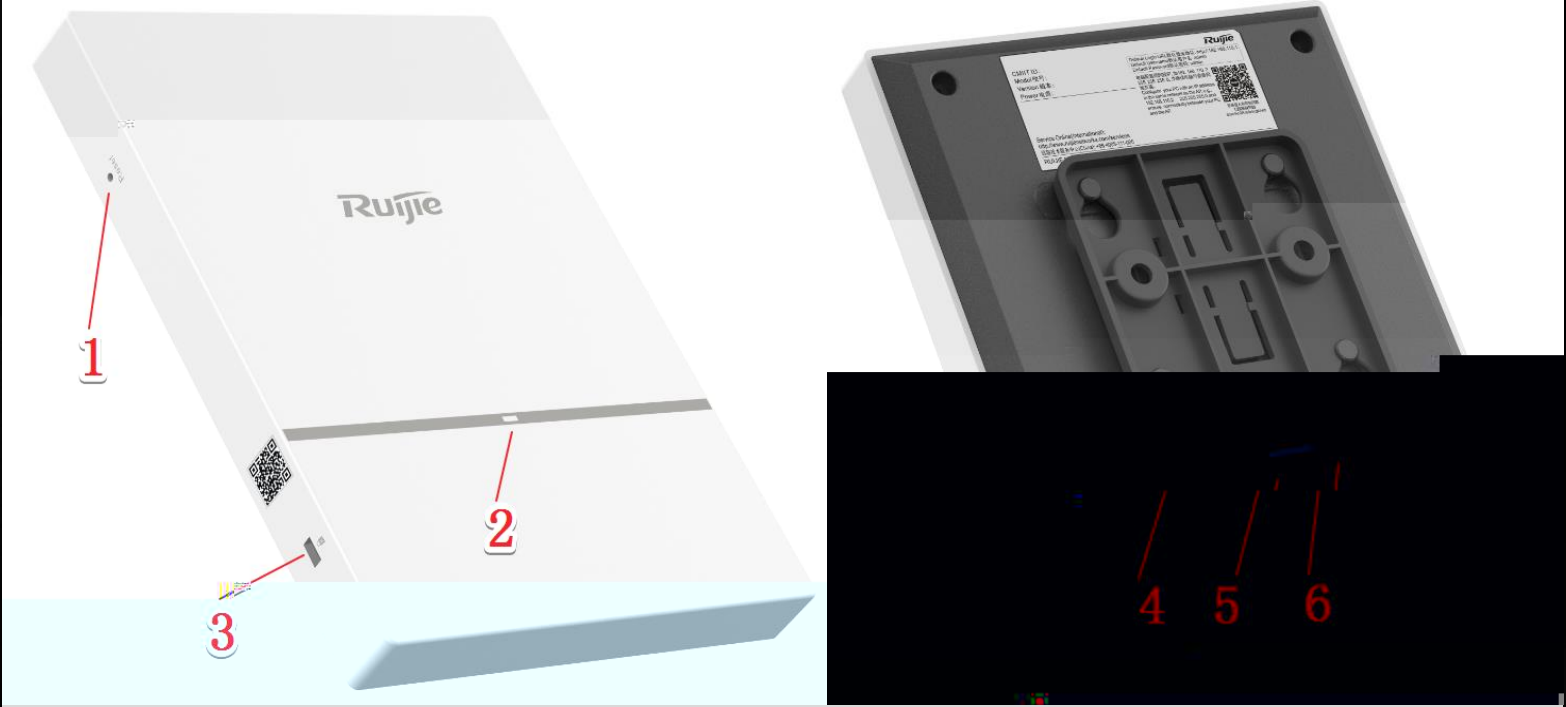

1.2Gbps

专

专

Reset

2S

3S

AP820-A

802.3af PoE

- 输入电压：DC48V，额定电流：0.3A ↵
- DC适配器接头规格：↵

内直径↵	外直径↵	插入深度↵	极性↵
2.1mm↵	5.5mm↵	10mm↵	内正外负↵

THANKS

29

A 11

100036

Office Tel: 010-5171 5999 Fax: 010-5171 5872

www.ruijie.com.cn