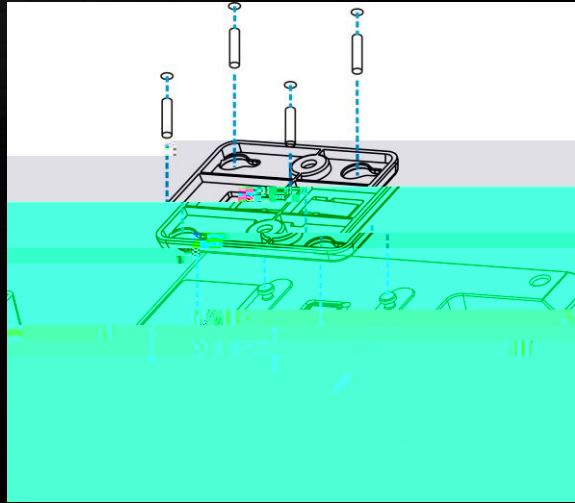

- 输入电压：DC48V，额定电流：0.3A ↵
- DC适配器接头规格：↵

内直径↵	外直径↵	插入深度↵	极性↵
2.1mm↵	5.5mm↵	10mm↵	内正外负↵

THANKS

29

A 11

100036

Office Tel: 010-5171 5999 Fax: 010-5171 5872

www.ruijie.com.cn