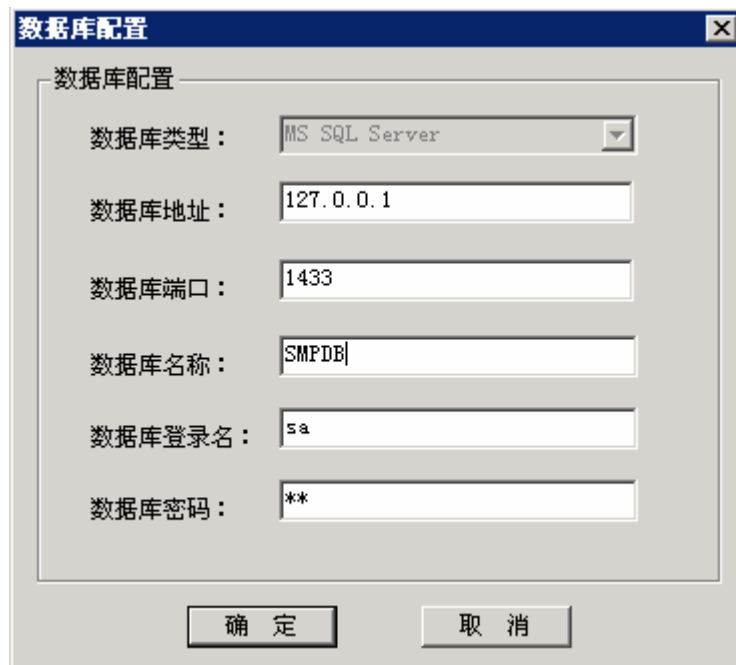

- 4)

(. & SAD.YXI

- 1)

/ SMP.edu